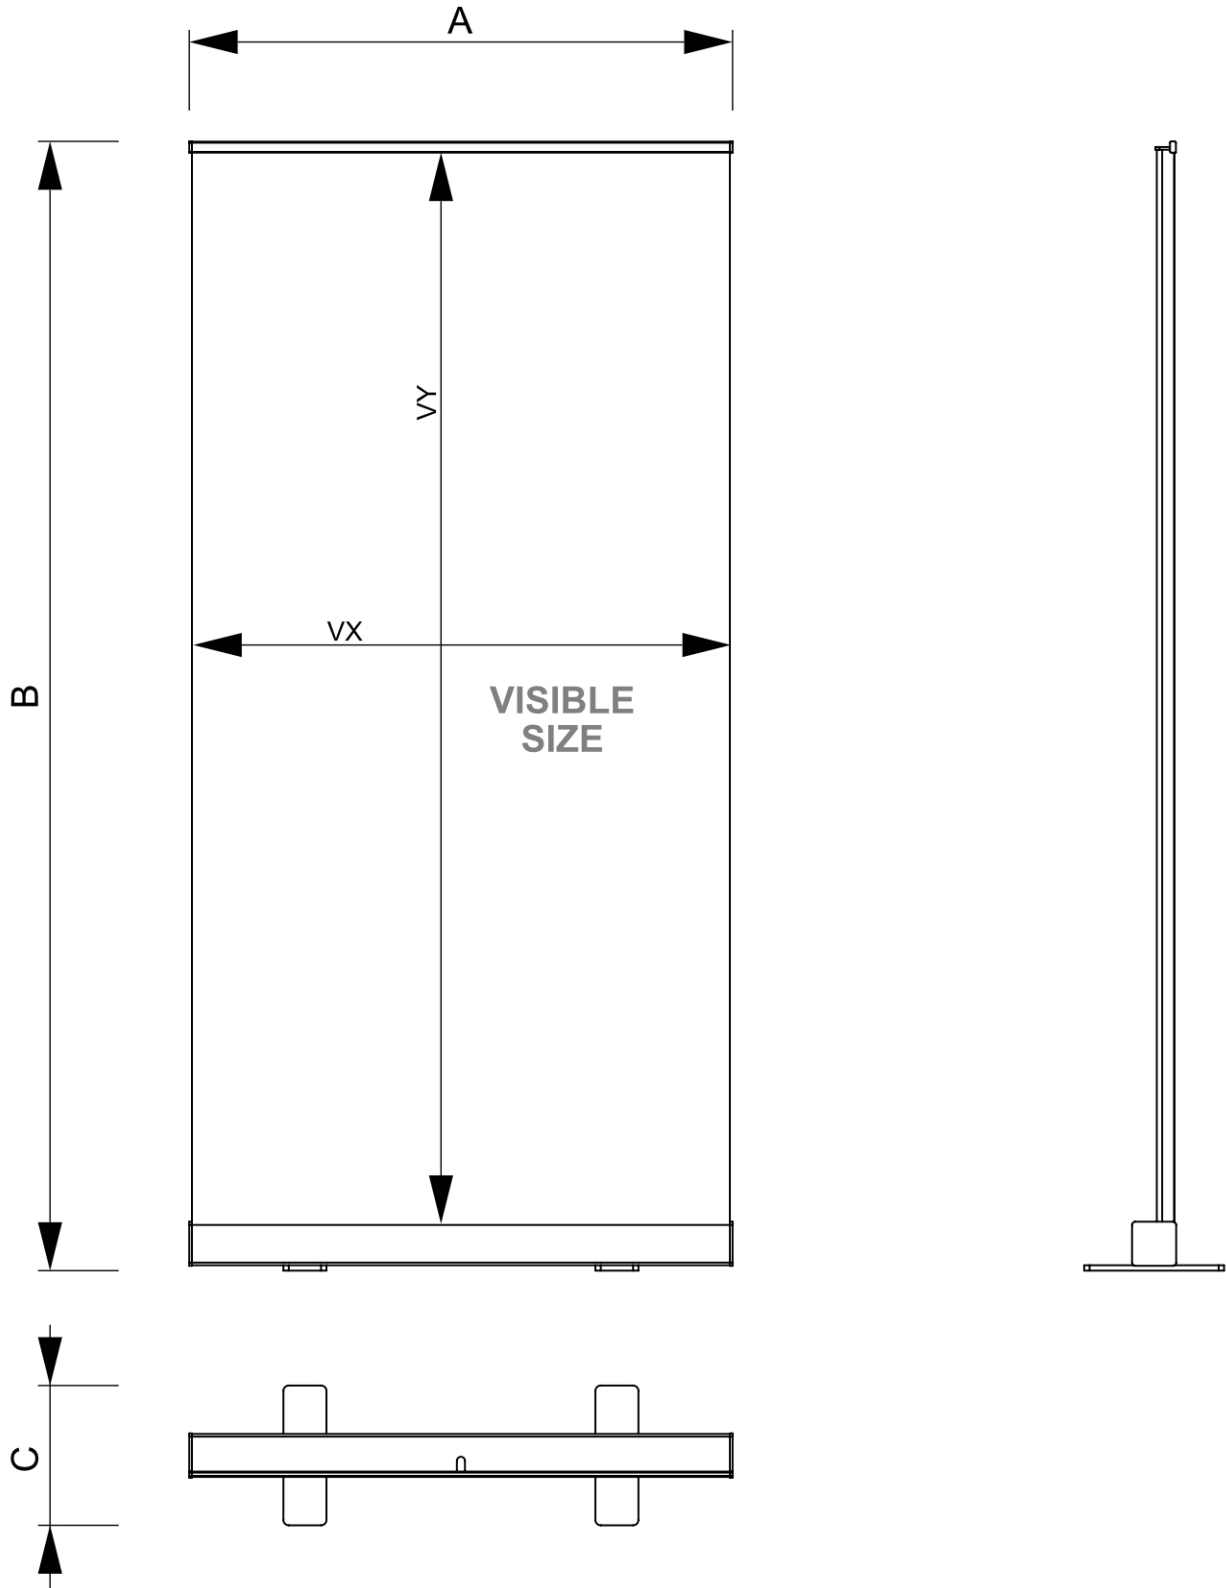

PRODUKT ARKUSZ

Roll-Banner Basic Black 100 x 200 cm

RBBASB100

- Roll-Banner Basic Black 100 x 200 cm 2 Nogi
- Najczęściej stosowana wysokość 200 cm
- Zaślepki boczne z aluminium w kolorze srebrnym

PRODUKT ARKUSZ

Roll-Banner Basic Black 100 x 200 cm

RBBASB100

PRODUKT ARKUSZ

Roll-Banner Basic Black 100 x 200 cm

RBBASB100

PODSTAWOWE INFORMACJE

SKU	Sizes (mm) (A x B x C)	Format (mm)	Widoczny rozmiar (mm) (VXxVY)	Rozstaw otworów (mm) (XxY)
RBBASB100	1014 x 2094 x 360	1000 x 2000 mm	1000 x 2000 mm	-

Orientacja	Weight (kg)
Pionowy	2,79

INFORMACJE O OPAKOWANIU

Pakowanie 1 (mm)	Pakowanie 2 (mm)	Pakowanie 3 (mm)
1060 x 120 x 120	-	-

Ilość na palecie	Waga palety (kg)	Typ palety
90	324	EUR

WIĘCEJ INFORMACJI